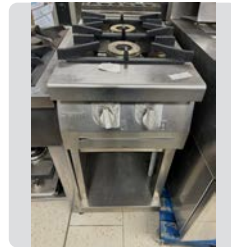

Jemi

FOGÓN DE COCINA DOBLE

JEMI

MEDIDAS

41 x 75 x 90 cm.

OCASIÓN
490 €

Ref. 60