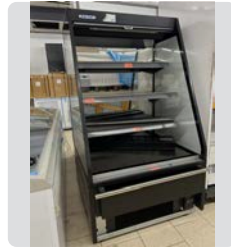

MURALITA SUSHI PM88177156
FROST-TROL

Ref. 115

OCASIÓN

MEDIDAS
94 x 96 x 172 cm.

490 €