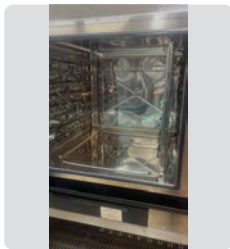

LAINOX

HORNO LX TYP NAEB101

LAINOX

MEDIDAS

117 x 90 x 169 cm.

OCASIÓN
1.850 €

Ref. 83