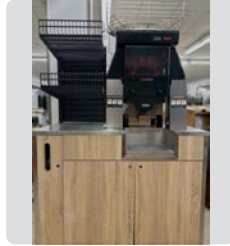

ZUMMO

EXPRIMIDORA DE ZUMO Z40A-N-LD
ZUMMO

Ref. 58

OCASIÓN

MEDIDAS
80 x 176,2 x 60 cm. **990 €**