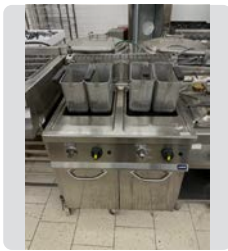

MEDIDAS

80 x 90 x 85 cm.

1.700 €

Rieber

BUFFETE DESAYUNOS SERVOACS
RIEBER

Ref. 281

OCASIÓN

1.300 €