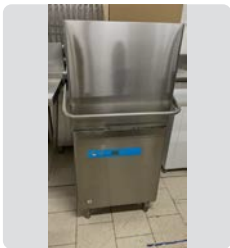

LAVAVAJILLAS SILANOS

Ref. 88

MEDIDAS

43 x 46 x 58 cm.

OCASIÓN

430 €