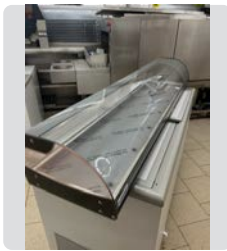

TAPERO REFRIGERADO TAPAS 8 GN'19
TECFRIGO

Ref. 167

MEDIDAS

180 x 38 x 25 cm.

NUEVO

1.050 €