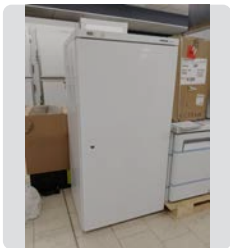

LIEBHERR

NEVERA BKV 4000

LIEBHERR

MEDIDAS

74 x 66 x 151 cm.

NUEVO
700 €

Ref. 121