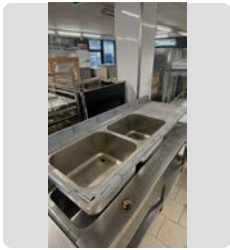

PICA DOBLE SENO INOX

Ref. 377

MEDIDAS

200 x 70 x 41 cm.

NUEVO

290 €