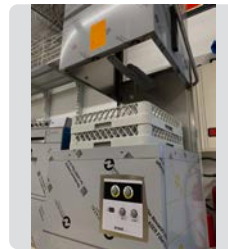

sammic
LAVAVAJILLAS UX100B DD
SAMMIC

Ref. 303

MEDIDAS

65 x 76 x 186 cm.

NUEVO
3.200 €

COLGED
useful innovation
LAVAVAJILLAS CUPULA STEELTECH 38-00
COLGED

Ref. 403

MEDIDAS