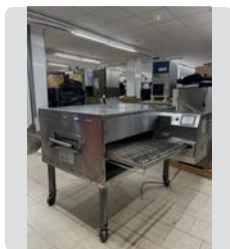

MIDDLEBY
HORNO CINTA CORREDERA PS640G
MIDDLEBY

Ref. 252

MEDIDAS
145 x 200 x 120 cm.

OCASIÓN
9.000 €