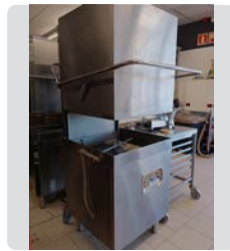

EUROFRED LAVAVAJILLAS CÚPULA EUROFRED

Ref. 90

MEDIDAS

62 x 67 x 176 cm.

OCASIÓN

1.650 €