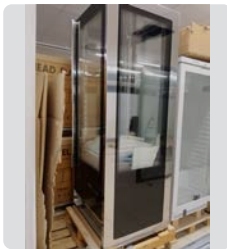

VITRINA CRISTAL TOWER 750 RV TN
ISA

Ref. 170

MEDIDAS

75 x 71 x 192 cm.

NUEVO

4.500 €