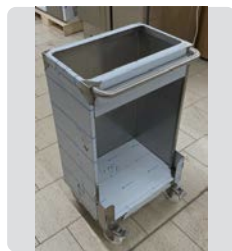

CARRO BASCULANTE CON RUEDAS INOX

MEDIDAS

50 x 40 x 99 cm.

NUEVO
250 €

Ref. 371