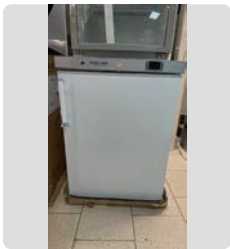

COOL HEAD

MINI NEVERA COOLHEAD CN 2

COOLHEAD

Ref. 307

NUEVO

MEDIDAS

59 x 60 x 180 cm.

580 €