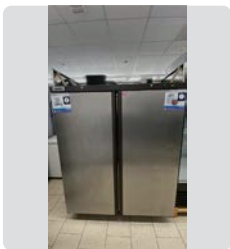

ZANUSSI

REFRIGERADOR VERTICAL 2 PUERTAS

ZANUSSI

Ref. 319

OCASIÓN

MEDIDAS

142 x 80 x 200 cm.

850 €