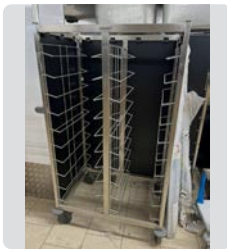

Ref. 34

BATIDORA ELÉCTRICA B20GA
B20GA

MEDIDAS
45 x 58 x 80 cm.

NUEVO
1.450 €

Ref. 35

sammic
BATIDORA INDUSTRIAL TRX -22
SAMMIC

MEDIDAS
55 x 160 x 120 cm.

NUEVO
2.900 €