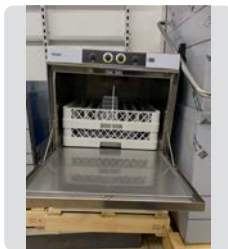

COLGED
useful innovation
LAVAVAJILLAS 50 STEELTECH 36-00M
COLGED

Ref. 404

MEDIDAS

58 x 80 x 61 cm.

NUEVO
1.350 €