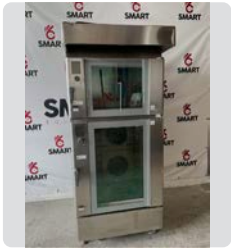

WIESHEU

HORNO CON CARRO 2600-A-ZBBBDFAC

WIESHEU

MEDIDAS

93 x 90 x 214 cm.

OCASIÓN
3.800 €

Ref. 81