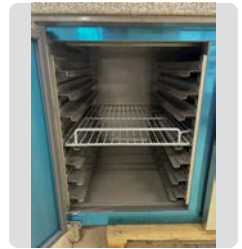

MOSTRADOR PIZZA + TAPERO PT20

COOLHEAD

Ref. 355

MEDIDAS

148 x 80 x 145 cm.

NUEVO

2.500 €