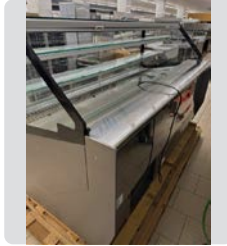

HELADERÍA PANORAMA 12F DL

IFI

Ref. 76

NUEVO

MEDIDAS

225 x 73 x 110 cm.

7.800 €