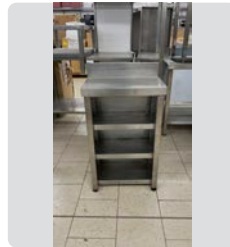

MUEBLE PEQUEÑO 3 ESTANTES INOX

Ref. 398

MEDIDAS
53 x 32 x 95 cm.

OCASIÓN
140 €