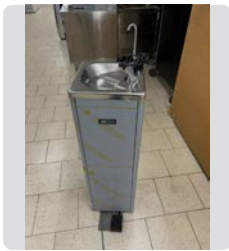

Ref. 61

EUROFRED
FORMADORA
EUROFRED

MEDIDAS
47 x 40 x 65 cm.

NUEVO
1.200 €

Ref. 62

oem
FORMADORA BASES DE PIZZA
OEM

MEDIDAS
50 x 56 x 83 cm.

NUEVO
2.300 €