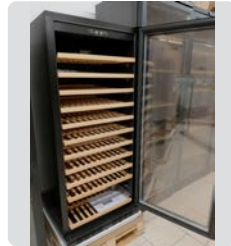

VINOTECA TFW265

EUROFRED

Ref. 161

MEDIDAS

60 x 70 x 142 cm.

NUEVO

1.100 €