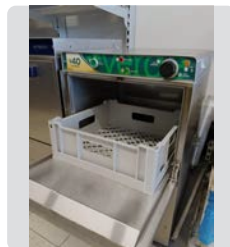

LAVAVAJILLAS V40 LÍNIA BLANCA

Ref. 96

MEDIDAS

47 x 57 x 74 cm.

OCASIÓN

590 €