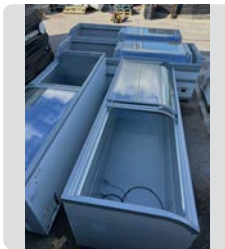

AHT

MEDIDAS

208 x 86 x 84 cm.

OCASIÓN

690 €

Ref. 14

AHT

ARCÓN MIAMI 250