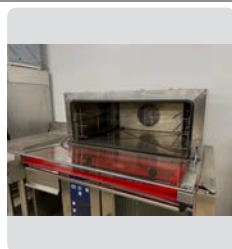

Electrolux
HORNO 6 BANDEJAS
ELECTROLUX

Ref. 270

MEDIDAS
90 x 90 x 85 cm.

OCASIÓN
1.900 €

oem
HORNO PIZZA SUPER TOP 435DG
OEM

Ref. 285

MEDIDAS
108 x 98 x 107 cm.

NUEVO
4.500 €