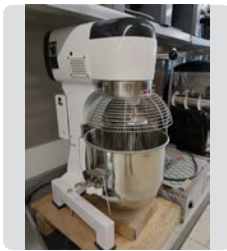

Ref. 34

BATIDORA ELÉCTRICA B20GA
B20GA

MEDIDAS
45 x 58 x 80 cm.

NUEVO
1.450 €