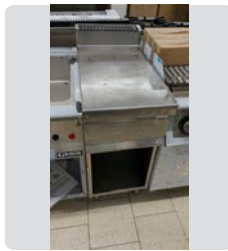

Ref. 107

MUEBLE CIEGO INOX
BERTO'S

MEDIDAS
40 x 80 x 90 cm.

OCASIÓN
200 €