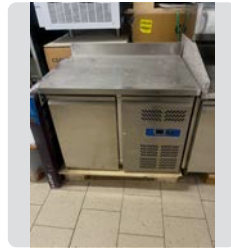

COOL HEAD
BAJO MOST. CONGELADOR 1/1 GN1100BT
COOL HEAD

Ref. 27

MEDIDAS
100 x 70 x 80 cm. **790 €** **OCASIÓN**