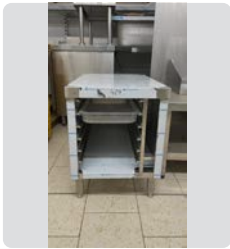

NUEVO

80 €

ESTANTERÍA INOX

Ref. 382

MEDIDAS

80 x 35 x 24 cm.

NUEVO

100 €