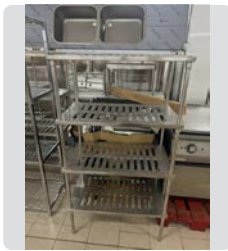

Ref. 57

ESTANTERÍA INOX

OCASIÓN
CONSULTAR