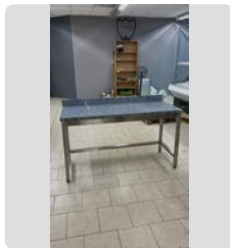

MUEBLE CON ESTANTERÍA + GUÍAS
BANDEJERAS INOX

MEDIDAS

60 x 80 x 168 cm.

NUEVO
380 €

Ref. 372

MESA DE TRABAJO INOX

MEDIDAS

150 x 60 x 94 cm.