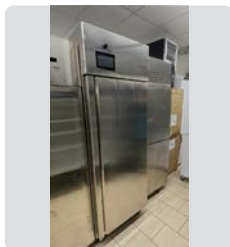

Infrico

CONGELADOR INOX FC900BT+

INFRICOOOL

MEDIDAS

76 x 97 x 210 cm.

OCASIÓN
1.500 €

Ref. 322