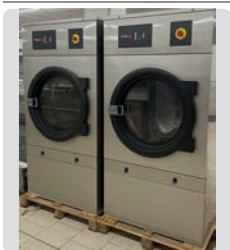

FAGOR

SECADORA INDUSTRIAL SR-22 M E

FAGOR

OCASIÓN

MEDIDAS

89 x 124 x 181 cm.

3.000 €

Ref. 361