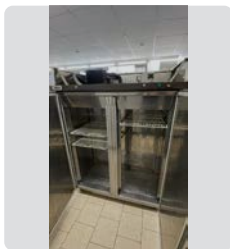

ZANUSSI

REFRIGERADOR VERTICAL 2 PUERTAS

ZANUSSI

Ref. 319

OCASIÓN

MEDIDAS

142 x 80 x 200 cm.

850 €