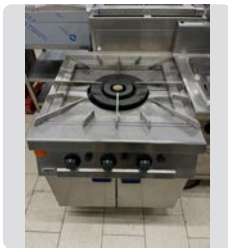

LAINOX
CUECE PASTA GAS
LAINOX

Ref. 293

MEDIDAS
80 x 70 x 107 cm.

OCASIÓN
1.450 €

ZANUSSI
COCINA GAS PAELLERO
ZANUSSI

Ref. 297

MEDIDAS
80 x 89 x 86 cm.

OCASIÓN
950 €