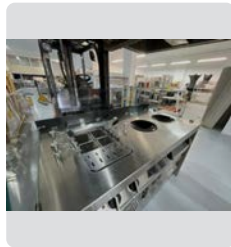

SILKO

CONJUNTO DE COCINA ELÉCTRICA

SILKO

MEDIDAS

156 x 77 x 130 cm.

SEMI NUEVO
1.500 €

Ref. 41