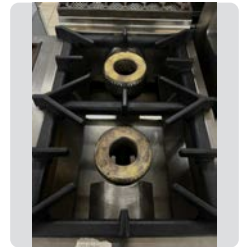

Jemi

FOGÓN DE COCINA DOBLE

JEMI

MEDIDAS

41 x 75 x 90 cm.

OCASIÓN
490 €

Ref. 60