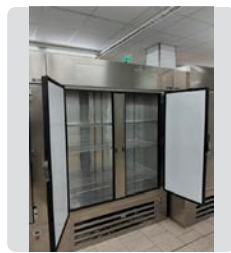

LIEBHERR

REFRIGERADOR LAB. LCEXV4010

LIEBHERR

Ref. 160

NUEVO

MEDIDAS

59 x 61 x 200 cm.

650 €

COOL HEAD

MINI NEVERA COOLHEAD CN 2

COOLHEAD

Ref. 307

NUEVO

MEDIDAS

59 x 60 x 180 cm.

580 €

ZANUSSI

REFRIGERADOR VERTICAL 2 PUERTAS

ZANUSSI

Ref. 319

OCASIÓN

MEDIDAS

142 x 80 x 200 cm.

850 €

NEVERA 2 PUERTAS INOX

STEEL INOX

Ref. 291

OCASIÓN

MEDIDAS

150 x 70 x 195 cm.

1.150 €

COOL HEAD

DRINK COOLER DC 1000SB

COOLHEAD

Ref. 310

NUEVO

MEDIDAS

120 x 75x 193 cm.

1.300 €

COOL HEAD

MINIBAR RCG200EL

COOLHEAD

Ref. 324

NUEVO

MEDIDAS

60 x 65 x 85 cm.

600 €