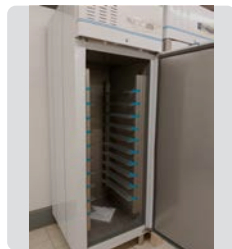

COOL HEAD

CONGELADOR QPN 740

COOL HEAD

Ref. 49

NUEVO

MEDIDAS

70 x 83 x 204 cm.

1.350 €