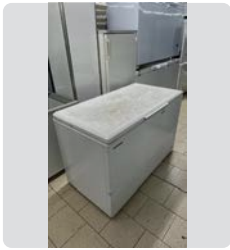

MEDIDAS
54 x 58 x 84 cm.

NUEVO
200 €

EUROFRED ARCÓN IC401SC EUROFRED

Ref. 314

MEDIDAS
130 x 65 x 90 cm.

NUEVO
600 €

LIEBHERR

ARCÓN GTL 4905 INDEX 40A (MAL ESTADO)