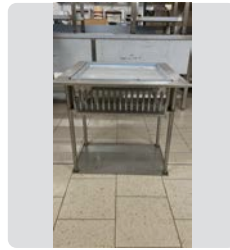

MUEBLES DISPENSADOR BANDEJAS INOX

Ref. 394

MEDIDAS
67 x 67 x 66 cm.

NUEVO
150 €