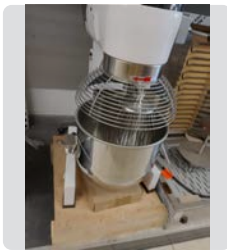

Ref. 34

BATIDORA ELÉCTRICA B20GA
B20GA

MEDIDAS
45 x 58 x 80 cm.

NUEVO
1.450 €