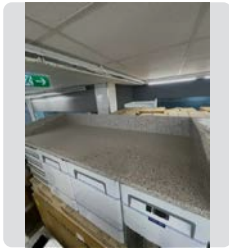

Ref. 31

exkal

BUFFET ENSALADERA REFRIGERADA

EXKAL

MEDIDAS

210 x 115 x 152 cm.

OCASIÓN
1.600 €

Ref. 36