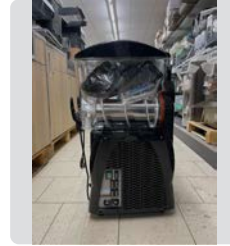

HELADERÍA 30 CUBETAS

ROSSI

Ref. 77

OCASIÓN

MEDIDAS

305 x 148 x 136 cm.

1.500 €