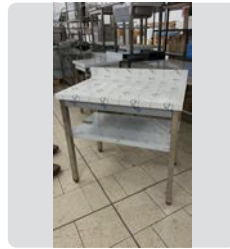

MUEBLE CAFETERO CON SENO INOX

Ref. 388

MEDIDAS
129 x 100 x 130 cm.

OCASIÓN
700 €

MESA DE TRABAJO INOX

Ref. 391

MEDIDAS
90 x 60 x 96 cm.

NUEVO
280 €