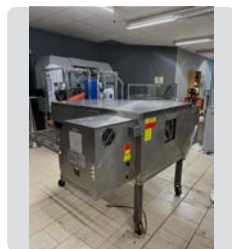

MIDDLEBY
HORNO CINTA CORREDERA PS640G
MIDDLEBY

Ref. 252

MEDIDAS
145 x 200 x 120 cm.

OCASIÓN
9.000 €