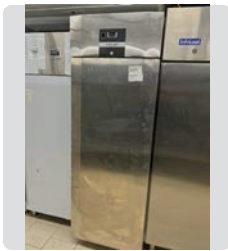

COOL HEAD

NEVERA INOX QR 7
COOL HEAD

Ref. 132

MEDIDAS
70 x 85 x 207 cm.

OCASIÓN
1.100 €