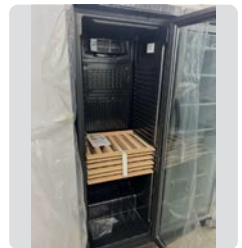

VINOTECA CPV1380E

EUROFRED

Ref. 169

MEDIDAS

60 x 60 x 183 cm.

NUEVO

780 €