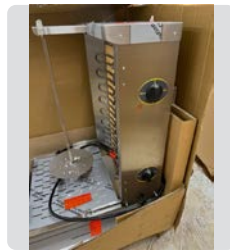

FUENTE OSMOTIZADA RFP140 A0306

ZERICA

Ref. 68

NUEVO

600 €

MEDIDAS

30 x 30 x 100 cm.

ASADOR DE KEBAB ELÉCTRICA GR 60E