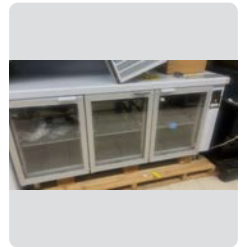

MERCATUS
BAJO MOSTRADOR NEVERA L1-1660
MERCATUS

Ref. 29

MEDIDAS
166 x 60 x 86 cm. **790 €** **NUEVO**