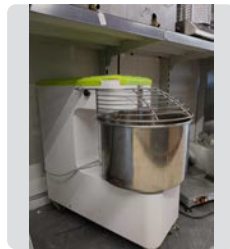

MORETTI FORNI S.p.A.

AMASADORA IM 25/2 25KG.

MORETTI

Ref. 4

MEDIDAS

47 x 75 x 77 cm.

NUEVO

1.300 €