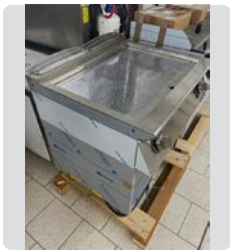

Ref. 41

1500€

SILKO

CONJUNTO DE COCINA INDUSTRIAL ELÉCTRICA

Cocina completa con 2x Wok de Schott ceran.
4 hervidores automáticos programables.
Campana con sistema de extinción.
Medidas: 156 x 77 x 130 cm.