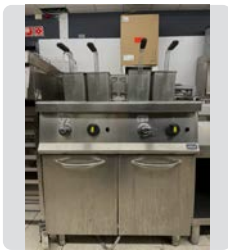

MEDIDAS

80 x 90 x 85 cm.

1.700 €

Rieber

BUFFETE DESAYUNOS SERVOACS
RIEBER

Ref. 281

OCASIÓN

1.300 €