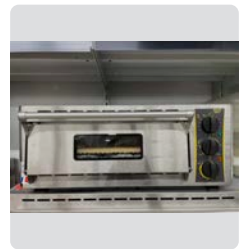

ROLLER GRILL

HORNO ELÉCTRICO PIZZA

ROLLER GRILL

MEDIDAS

67 x 53 x 27 cm.

89 x 52 x 27 cm.

NUEVO
700€

Ref. 232