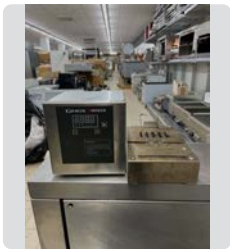

HOT DOG CS3E ROLLER GRILL

Ref. 230

MEDIDAS
40 x 28 x 40 cm.

NUEVO
150 €

MAQUINA DE GOFRES GES80 ROLLER GRILL

Ref. 238

MEDIDAS
28 x 32 x 23 cm.

NUEVO
150 €