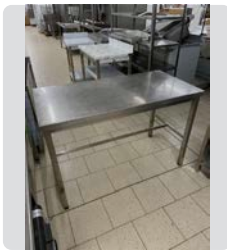

Ref. 206

MEDIDAS
130 x 65 x 86 cm.

OCASIÓN
250 €