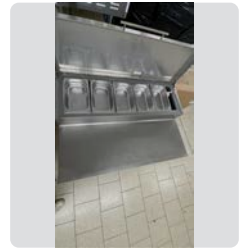

Infrico

BAJO MOSTRADOR 2P ME1000EN

INFRICOOL

MEDIDAS

98 x 70 x 106 cm.

OCASIÓN
700 €

Ref. 369