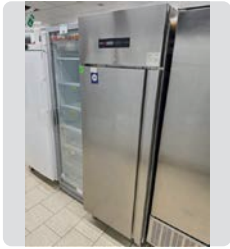

Ref. 145

FAGOR

NEVERA VERTICAL ADAFP-801
FAGOR

OCASIÓN

MEDIDAS
69 x 83 x 200 cm.

800 €