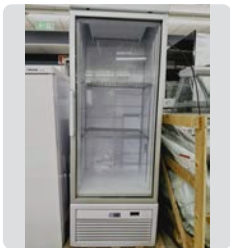

ISA

CONGELADOR TAHITI 183

ISA

MEDIDAS

185 x 85 x 83 cm.

NUEVO
1.200 €

Ref. 51

ISA