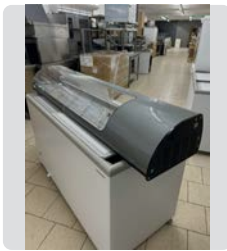

TAPERO REFRIGERADO TAPAS 8 GN'19
TECFRIGO

Ref. 167

MEDIDAS

180 x 38 x 25 cm.

NUEVO

1.050 €