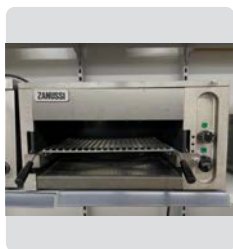

ZANUSSI
HORNO SALAMANDRA
ZANUSSI

Ref. 240

MEDIDAS
80 x 45 x 45 cm.

OCASIÓN
250 €