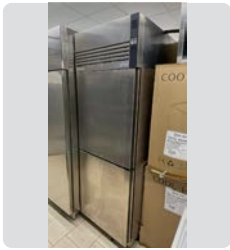

Ref. 323

CONGELADOR VERTICAL 2 PUERTAS INOX EP700LL

FOSTER

OCASIÓN

MEDIDAS

70 x 85 x 206 cm.

870 €