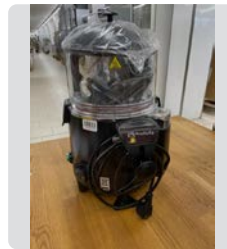

Ref. 39

CHOCOLATERA CHOCOLADY 5 LITROS
GBG

MEDIDAS

NUEVO
270 €