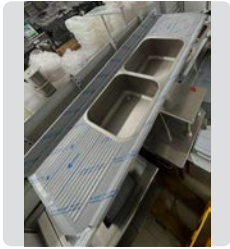

MUEBLE 5 GN INOX

Ref. 383

MEDIDAS
51 x 81 x 67 cm.

NUEVO
250 €

MUEBLE FREGADERO +
ALMACENAMIENTO INOX

Ref. 384

MEDIDAS
140 x 60 x 94 cm.

NUEVO
450 €