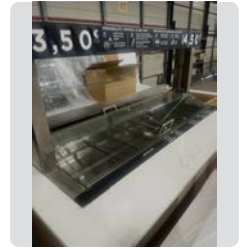

Ref. 31

exkal

BUFFET ENSALADERA REFRIGERADA

EXKAL

MEDIDAS

210 x 115 x 152 cm.

OCASIÓN
1.600 €

Ref. 36