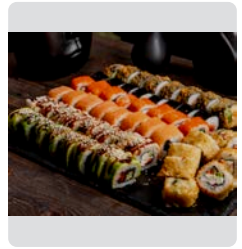

MURALITA SUSHI PM88177156
FROST-TROL

Ref. 115

OCASIÓN

MEDIDAS
94 x 96 x 172 cm.

490 €