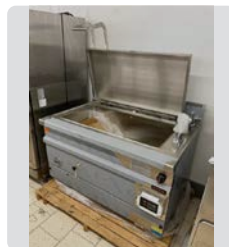

ZANUSSI
MARMITA
ZANUSSI

Ref. 101

MEDIDAS
80 x 100 x 100 cm.

OCASIÓN
1.200 €