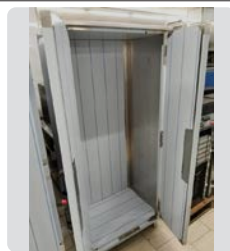

NUEVO

MEDIDAS
84 x 70 x 102 cm.

2.900 €

ARMARIO LIMPIEZA INOX

Ref. 304

NUEVO

MEDIDAS
80 x 57 x 183 cm.

550 €