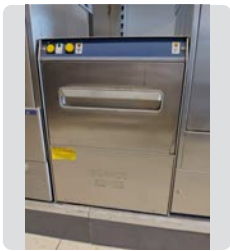

OCASIÓN

Ref. 095

LAVAVAJILLAS TREN DE LAVADO FTNI-E-A

28.000€

LAVAVAJILLAS SILANOS

Ref. 88

MEDIDAS

43 x 46 x 58 cm.