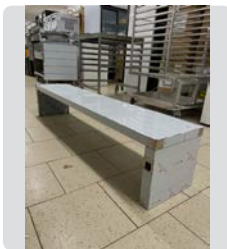

Ref. 213

MEDIDAS
220 x 50 x 40 cm.

NUEVO
290 €