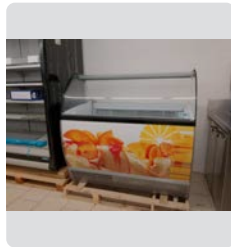

ISA

HELADERÍA ISABELLA LX 10 RS TB
ISA

Ref. 74

MEDIDAS
140 cm. **2.000 €** **NUEVO**