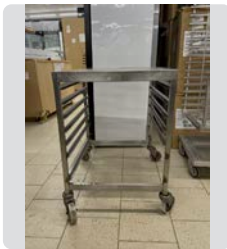

Ref. 205

MUEBLE CIEGO INOX

MEDIDAS
50 x 60 x 96 cm.

NUEVO
290 €

MESA DE TRABAJO INOX

Ref. 206

MEDIDAS
130 x 65 x 86 cm.

OCASIÓN
250 €