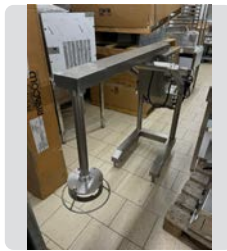

Ref. 34

BATIDORA ELÉCTRICA B20GA
B20GA

MEDIDAS
45 x 58 x 80 cm.

NUEVO
1.450 €

Ref. 35

sammic
BATIDORA INDUSTRIAL TRX -22
SAMMIC

MEDIDAS
55 x 160 x 120 cm.

NUEVO
2.900 €