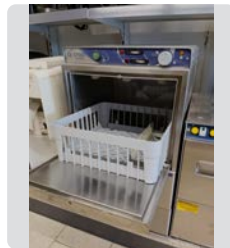

LAVAVAJILLAS LC 1700 LÍNIA BLANCA

Ref. 93

MEDIDAS

49 x 60 x 83 cm.

OCASIÓN

550 €