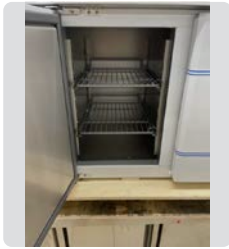

Ref. 29

MEDIDAS
166 x 60 x 86 cm. **790 €** **NUEVO**

COOL HEAD

BAJO MOSTRADOR SF3100

COOL HEAD

MEDIDAS

180 x 60 x 85 cm.

NUEVO
1.700 €