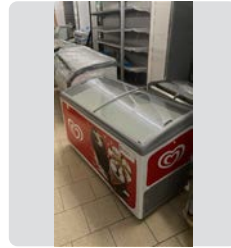

AHT

ARCÓN RIO S 150

AHT

MEDIDAS

150 x 75 x 90 cm.

OCASIÓN
400 €

Ref. 347