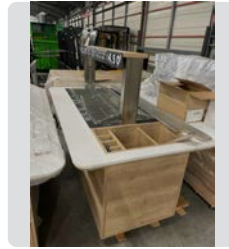

exkal

BUFFET ENSALADERA REFRIGERADA

EXKAL

MEDIDAS

210 x 115 x 152 cm.

OCASIÓN
1.600 €

Ref. 36