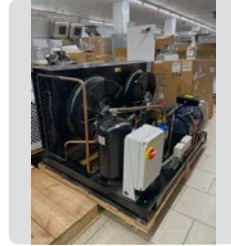

ESTANTERÍA INOX

Ref. 399

MEDIDAS
140 x 50 x 150 cm.

OCASIÓN
250 €

smiths detection

DETECTOR EQUIPAJE HI-SCAN7555 I

SMITHS DETECTION

Ref. 55

MEDIDAS
180 x 60 x 85 cm.

OCASIÓN
7.000 €

CESTA LAVAVAJILLAS 50 X 50

Ref. 223

MEDIDAS
50 x 50 cm.

NUEVO
25 €

CARRO EXPOSITOR 5 ESTANTES INOX

Ref. 402

MEDIDAS
160 x 50 x 190 cm.

OCASIÓN
350 €

MOTORES DE MOCHILA

Ref. 106

OCASIÓN
CONSULTAR

CESTA LAVAVAJILLAS 40 X 40

Ref. 224

MEDIDAS
40 x 40 cm.

NUEVO
25 €