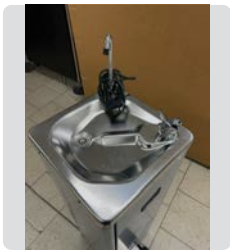

Ref. 61

EUROFRED
FORMADORA
EUROFRED

MEDIDAS
47 x 40 x 65 cm.

NUEVO
1.200 €

Ref. 62

oem
FORMADORA BASES DE PIZZA
OEM

MEDIDAS
50 x 56 x 83 cm.

NUEVO
2.300 €