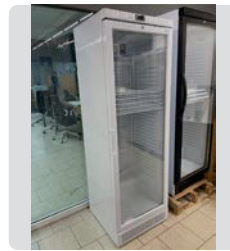

Ref. 327

EUROFRED

ARMARIO FARMACIA MSU400

EUROFRED

MEDIDAS
60 x 60 x 185 cm.

NUEVO
580 €