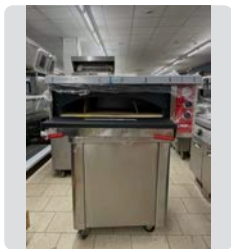

EUROFRED
HORNO PIZZA NAPOLI XL 4
EUROFRED

Ref. 267

MEDIDAS
100 x 95 x 42 cm.

NUEVO
1.000 €