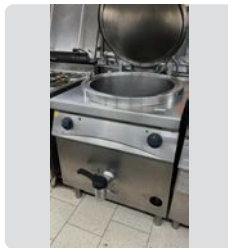

firex
MARMITA BASCULANTE PMJIG100
FIREX

Ref. 102

MEDIDAS
144 x 118 x 109 cm.

NUEVO
7.500 €

DEXION
CUECE PASTAS EC777 SC
DEXION

Ref. 294

MEDIDAS
70 x 75 x 90 cm.

NUEVO
1.100 €