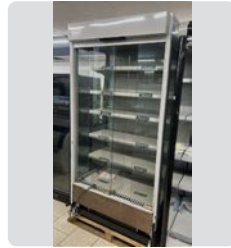

MURAL EXPOSITOR INFINITY 100 RV
ISA

Ref. 351

OCASIÓN

MEDIDAS
100 x 87 x 203 cm.

900 €