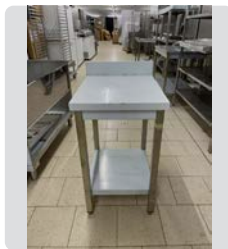

Ref. 203

ARMARIO SOBRE MESA INOX

MEDIDAS
60 x 40 x 60 cm.

NUEVO
200 €

Ref. 204

BASE DE HORNO 12 X 2 BANDEJAS INOX

MEDIDAS
84 x 107 x 91 cm.

NUEVO
700 €