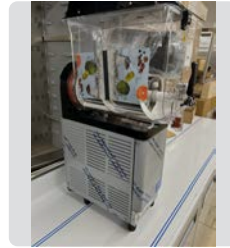

MEDIDAS
74 x 100 x 188 cm. **1.500 €** **NUEVO**

Infrico

CONGELADOR VERTICAL AF 501A TF
INFRICOOL

Ref. 367

MEDIDAS
69 x 70 x 200 cm. **1.500 €** **NUEVO**

CARPIGIANI

GRANIZADORA SLS1231832
CARPIGIANI

Ref. 69