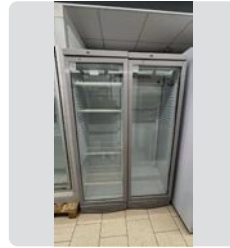

Ref. 329

frigoglass

NEVERA VERTICAL CRISTAL CMV-375 NC

FRIGOGLASS

MEDIDAS
59 x 55 x 190 cm.

NUEVO
420 €