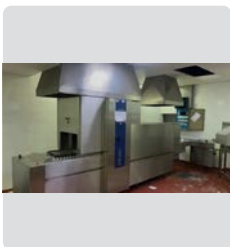

OCASIÓN

430 €

LAVAVAJILLAS CÚPULA XS H50 SILANOS

Ref. 92

MEDIDAS

65 x 85 x 151 cm.

OCASIÓN

2.200 €