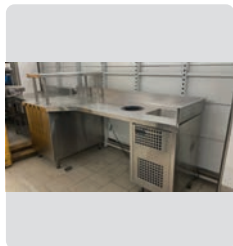

MEDIDAS

240 x 70 x 50 cm.

NUEVO

350 €

MEDIDAS

54 x 34 x 54 cm.

NUEVO

80 €