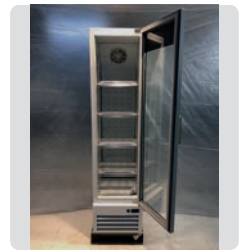

Ref. D554

**DOCRILUC**

EXPOSITOR REFRIGERADO DECV-17-NN\_R6

**DOCRILUC**

MEDIDAS

44 x 50 x 189 cm.

**NUEVO**

**750 €**