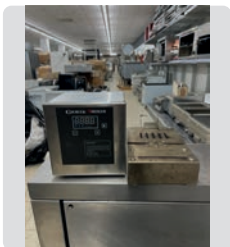

**1.400 €**

PAELLERA GAS HQ04  
**NTGAS**

Ref. 149

MEDIDAS

54 x 74 x 23 cm.

**OCASIÓN**

**550 €**

TABLA DE CORTAR