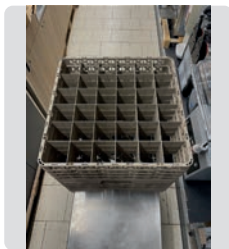

**25 €**

MEDIDAS

40 x 40 cm.

Ref. 227

CESTA LAVAVAJILLAS 50 X 50 CM.

**NUEVO**

**25 €**

MEDIDAS