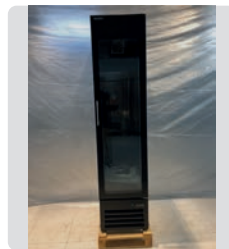

Ref. D547

**DOCRILUC**

EXPOSITOR REFRIGERADO DECC-620\_R134

**DOCRILUC**

MEDIDAS

62 x 62 x 201 cm.

**NUEVO**

**900 €**