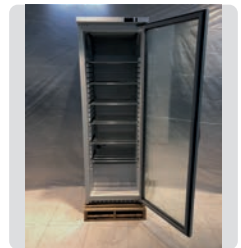

Ref. D561

DOCRILUC

EXPOSITOR EFIMARKET CONGELACION EFI 3C L1_R2

DOCRILUC

MEDIDAS

190 x 77 x 217 cm.

NUEVO

2.300 €

DOCRILUC

MERAL ARMARIO CONGELACION AE1PBGBT

DOCRILUC

MEDIDAS

62 x 60 x 184 cm.

NUEVO

890 €