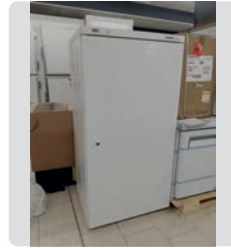

LIEBHERR

NEVERA BKV 4000

LIEBHERR

MEDIDAS

74 x 66 x 151 cm.

NUEVO

700 €

Ref. 121