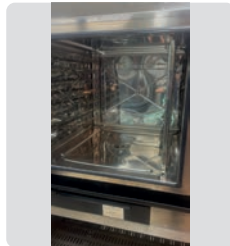

## HORNO 20 GASTÉIS 2/1 LAINOX

Ref. 79

MEDIDAS  
93 x 82 x 104 cm.

**NUEVO**  
**19.500 €**