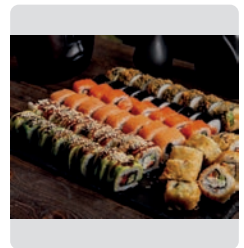

MURAL MURALI PALCO 85/205 188 ISA

MEDIDAS

203 x 85 x 210 cm.

NUEVO
900 €

Ref. 113

MURAL PALCO 2 TASSELLI

MEDIDAS

200 x 85 x 210 cm.

NUEVO
750 €

Ref. 115

MURALITA SUSHI PM88177156 FROST-TROL

MEDIDAS

94 x 96 x 172 cm.

OCASIÓN
490 €