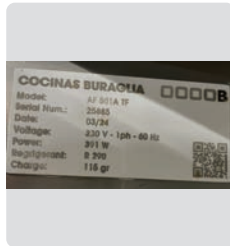

COOL HEAD

Ref. 345

CONGELADOR VERTICAL QN 6

COOLHEAD

MEDIDAS

70 x 82 x 200 cm.

NUEVO

1.250 €