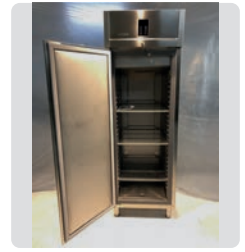

37 x 44 x 175 cm.

**NUEVO**

**490 €**

Ref. D453

Ref. D510

**DOCRILUC**

EXPOSITOR REFRIGERADO ECC-620\_R6

**DOCRILUC**