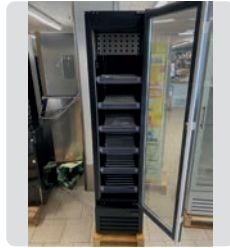

Ref. D532

Ref. D533

DOCRILUC

EXPOSITOR CONGELACION DECCF-620-R2

DOCRILUC

MEDIDAS

62 x 60 x 198 cm.

NUEVO

890 €

DOCRILUC

EXPOSITOR CONGELACION DECF-620-NB_R2

DOCRILUC

MEDIDAS

62 x 61 x 185 cm.

NUEVO

1.000 €

Ref. D534

Ref. D535

DOCRILUC

EXPOSITOR CONGELACION DECVAF-17-NN_R2

DOCRILUC

MEDIDAS

44 x 50 x 188 cm.

NUEVO

900 €

DOCRILUC

EXPOSITOR CONGELACION DECVF-17-NN_R2

DOCRILUC

MEDIDAS

44 x 50 x 180 cm.

NUEVO

800 €

Ref. D537

Ref. D561

DOCRILUC

EXPOSITOR EFIMARKET CONGELACION EFI 3C L1_R2

DOCRILUC

MEDIDAS

190 x 77 x 217 cm.

NUEVO

2.300 €

DOCRILUC

MERAL ARMARIO CONGELACION AE1PBGBT

DOCRILUC

MEDIDAS

62 x 60 x 184 cm.

NUEVO

890 €