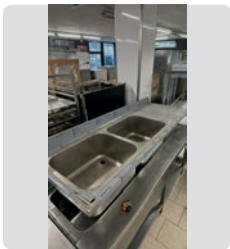

PICA DOBLE SENO INOX

Ref. 377

MEDIDAS

200 x 70 x 41 cm.

NUEVO
290 €