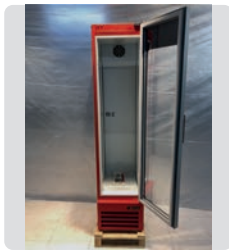

Ref. D554

**DOCRILUC**

EXPOSITOR REFRIGERADO DECV-17-NN\_R6

**DOCRILUC**

MEDIDAS

44 x 50 x 189 cm.

**NUEVO**

**750 €**