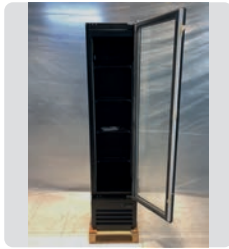

**DOCRILUC**

Ref. D556

EXPOSITOR REFRIGERADO DECV-20\_R6

**DOCRILUC**

**NUEVO**

MEDIDAS

50 x 63 x 200 cm.

**550 €**