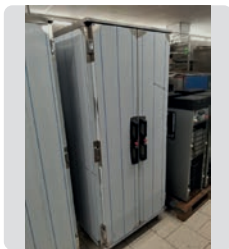

84 x 70 x 102 cm.

Ref. 299

ARMARIO LIMPIEZA INOX

Ref. 304

MEDIDAS

80 x 57 x 183 cm.

NUEVO

550 €