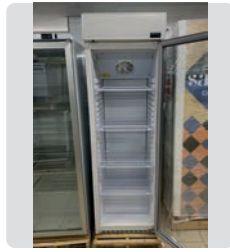

Ref. D453

Ref. D510

DOCRILUC

EXPOSITOR REFRIGERADO ECC-620_R6

DOCRILUC

NUEVO

550 €

MEDIDAS

62 x 60 x 200 cm.

DOCRILUC

ARMARIO REFRIGERADO DHEGR-75-1-PF85_R2

DOCRILUC

NUEVO

1.300 €

MEDIDAS

66 x 80 x 210 cm.

Ref. 161

EUROFRED

VINOTECA TFW265

EUROFRED

NUEVO

1.100 €

MEDIDAS

60 x 70 x 142 cm.

Ref. 162

BOJ

SACACORCHOS EMPOTRADO

BOJ

NUEVO

130 €

MEDIDAS

Ref. 169

EUROFRED

VINOTECA CPV1380E

EUROFRED

NUEVO

780 €

MEDIDAS

60 x 60 x 183 cm.

Ref. 349

VESTFROST

VINOTECA VKG 571

VESTFROST

NUEVO

1.000 €

MEDIDAS

60 x 75 x 185 cm.