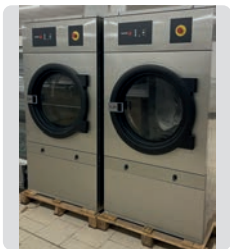

## DISPENSADOR AGUA CANALETAS

NUEVO

MEDIDAS

32 x 36 x 110 cm.

**480 €**

Ref. 305