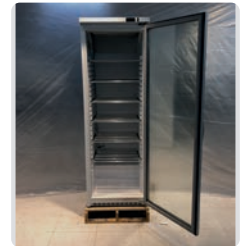

COOL HEAD

Ref. 346

CONGELADOR VERTICAL PA 800BT

COOLHEAD

MEDIDAS

74 x 100 x 188 cm.

NUEVO

1.500 €