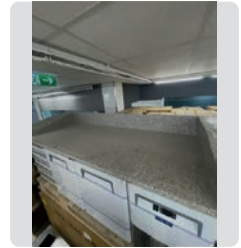

COOL HEAD

BAJO MOSTRADOR QZ 26

COOL HEAD

MEDIDAS

200 x 80 x 79 cm.

2.200 €

NUEVO

Ref. 292