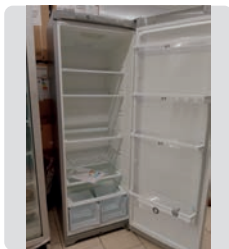

EUROFRED

CONGELADOR MC350A+S
EUROFRED

MEDIDAS
60 x 58 x 171 cm.

NUEVO
900 €

Ref. 47