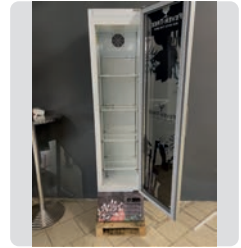

DOCRILUC

Ref. D447

EXPOSITOR REFRIGERADO DECCVAR-23- NN_R6

DOCRILUC

MEDIDAS

74 x 43 x 190 cm.

NUEVO

990 €

DOCRILUC

Ref. D448

EXPOSITOR REFRIGERADO - FEVER TREE DECV-17-FT_R6

DOCRILUC

MEDIDAS

44 x 50 x 187 cm.

NUEVO

490 €