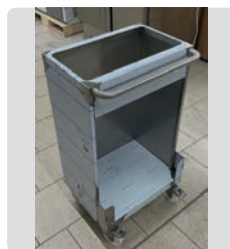

CARRO BASCULANTE CON RUEDAS INOX

Ref. 371

MEDIDAS

50 x 40 x 99 cm.

NUEVO

250 €