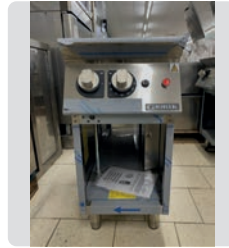

CARPIGIANI

GRANIZADORA DOBLE SLS1215348

CARPIGIANI

Ref. 236

NUEVO

MEDIDAS

40 x 30 x 63 cm.

1.700 €

GIORIK
INNOVATIVE COOKING EQUIPMENT SINCE 1963

BAÑO MARIA BM720E

GIORIK

Ref. 32

NUEVO

MEDIDAS

40 x 70 x 90 cm.

780 €