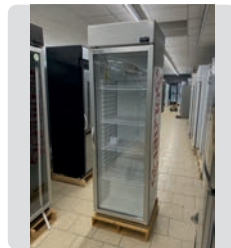

DOCRILUC

Ref. D443

EXPOSITOR REFRIGERADO DECC-620-
NE_R6

DOCRILUC

NUEVO

MEDIDAS

74 x 43 x 190 cm.

490 €

DOCRILUC

Ref. D444

EXPOSITOR REFRIGERADO - SOLARES
DECC-620-SOL_R6

DOCRILUC

NUEVO

MEDIDAS

62 x 60 x 198 cm.

490 €