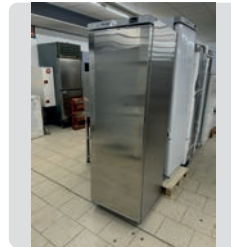

COOL HEAD

NEVERA SOBREMESA RCF 145

COOL HEAD

Ref. 142

MEDIDAS

50 x 59 x 85 cm.

NUEVO

450 €