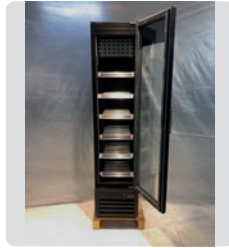

Ref. D535

DOCRILUC

EXPOSITOR CONGELACION DECVAF-17-NN_R2

DOCRILUC

MEDIDAS

44 x 50 x 188 cm.

NUEVO

900 €

DOCRILUC

EXPOSITOR CONGELACION DECVF-17-NN_R2

DOCRILUC

MEDIDAS

44 x 50 x 180 cm.

NUEVO

800 €