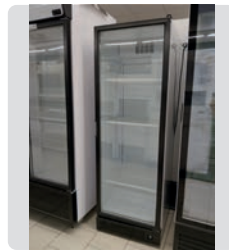

CORECO

NEVERA PUERTA CRISTAL AC751

CORECO

Ref. 147

MEDIDAS

70 x 70 x 210 cm.

OCASIÓN

800 €

LIEBHERR

REFRIGERADOR LAB. LCEXV4010

LIEBHERR

Ref. 160

MEDIDAS

59 x 61 x 200 cm.

NUEVO

650 €

COOL HEAD

MINI NEVERA COOLHEAD CN 2

COOLHEAD

Ref. 307

MEDIDAS

59 x 61 x 180 cm.

NUEVO

580 €

U5

NEVERA VIDA 372

U5

Ref. 148

MEDIDAS

59 x 60 x 180 cm.

NUEVO

450 €

NEVERA 2 PUERTAS INOX

STEEL INOX

Ref. 291

MEDIDAS

150 x 70 x 195 cm.

OCASIÓN

1.150 €

COOL HEAD

MINIBAR RCG200EL

COOLHEAD

Ref. 324

MEDIDAS

60 x 65 x 85 cm.

NUEVO

600 €