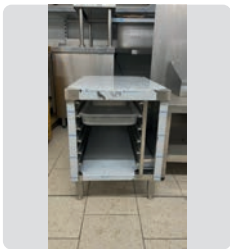

Ref. 383

MEDIDAS

51 x 81 x 67 cm.

NUEVO

250 €