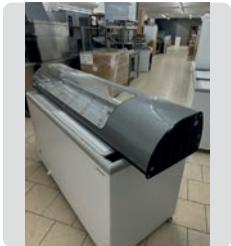

LIEBHERR

ARCON 7083 180-00

LIEBHERR

MEDIDAS

113 x 75 x 90 cm.

NUEVO

350 €

Ref. 337

AHT

ARCON RIO S 150

AHT

MEDIDAS

150 x 75 x 90 cm.

OCASIÓN

400 €

Ref. 347

ISA

PASTELERIA MILLENNIUM PAS ST

ISA

MEDIDAS

218 x 105 x 145 cm.

NUEVO

3.950 €

Ref. 150

SAYL

TAPERO REFRIGERADO

SAYL

MEDIDAS

168 x 38 x 23 cm.

OCASIÓN

600 €

Ref. 166

TECFRIGO

TAPERO REFRIGERADO TAPAS 8 GN'19

TECFRIGO

MEDIDAS

180 x 38 x 25 cm.

NUEVO

1.050 €

Ref. 167

COOL HEAD

TAPERO VRX 18/33

COOL HEAD

MEDIDAS

200 x 30 x 45 cm.

NUEVO

970 €

Ref. 168