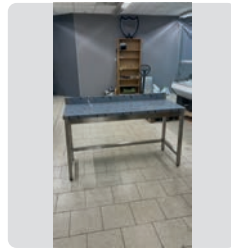

MESA DE TRABAJO INOX

Ref. 374

MEDIDAS

150 x 60 x 94 cm.

NUEVO
430 €