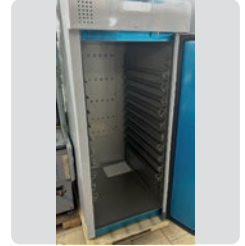

Ref. 331

CONGELADOR VERTICAL PUERTA CRISTAL GSC2360

MAKRO

MEDIDAS

62 x 60 x 173 cm.

OCASIÓN

350 €

Ref. 332

COOL HEAD

CONGELADOR VERTICAL SFK 500

COOLHEAD

MEDIDAS

69 x 70 x 200 cm.

NUEVO

1.350 €

COOL HEAD

Ref. 345

CONGELADOR VERTICAL QN 6

COOLHEAD

MEDIDAS

70 x 82 x 200 cm.

NUEVO

1.250 €

COOL HEAD

Ref. 346

CONGELADOR VERTICAL PA 800BT

COOLHEAD

MEDIDAS

74 x 100 x 188 cm.

NUEVO

1.500 €

Infrico

Ref. 367

CONGELADOR VERTICAL AF 501A TF

INFRICOOL

MEDIDAS

69 x 70 x 200 cm.

NUEVO

1.500 €

DOCRILUC

Ref. D427

EXPOSITOR CONGELACION DECF-620_R2

DOCRILUC

MEDIDAS

62 x 60 x 186 cm.

NUEVO

1.000 €