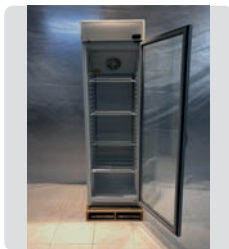

Ref. D541

**DOCRILUC**

EXPOSITOR REFRIGERADO EHBS-350\_R1

**DOCRILUC**

MEDIDAS

137 x 52 x 86 cm.

**NUEVO**

**1.100 €**