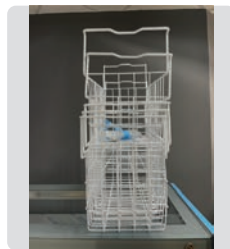

Ref. 229

CUBETA DE REJAS PARA CONGELADOR

NUEVO

10 €

MEDIDAS