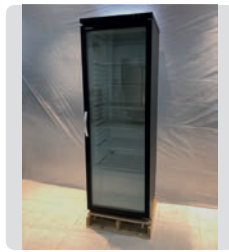

Ref. D533

DOCRILUC

EXPOSITOR CONGELACION DECCF-620-R2

DOCRILUC

MEDIDAS

62 x 60 x 198 cm.

NUEVO

890 €

DOCRILUC

EXPOSITOR CONGELACION DECF-620-NB_R2

DOCRILUC

MEDIDAS

62 x 61 x 185 cm.

NUEVO

1.000 €