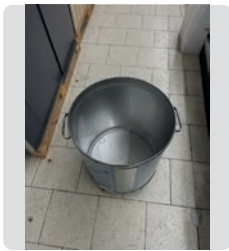

RECIPIENTE PARA DESECHOS INOX

Ref. 249