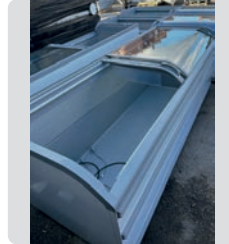

Ref. 12

EUROFRED

ARCON ICE500GITOS

EUROFRED

MEDIDAS
67 x 152 x 88 cm.

NUEVO
550 €

Ref. 13

AHT

ARCON MIAMI 180

AHT

MEDIDAS
185 x 85 x 100 cm.

OCASIÓN
590 €

AHT

ARCON MIAMI 210

AHT

MEDIDAS
208 x 86 x 84 cm.

OCASIÓN
690 €

Ref. 14

AHT

ARCON MIAMI 250

AHT

MEDIDAS
250 x 85 x 85 cm.

OCASIÓN
790 €

Ref. 15

LIEBHERR

ARCON MRHSC 2852

LIEBHERR

MEDIDAS
66 x 104 x 81 cm.

OCASIÓN
450 €

Ref. 16

EUROFRED

ARCON VIC 4SK

EUROFRED

MEDIDAS
125 x 65 x 83 cm.

NUEVO
600 €

Ref. 20