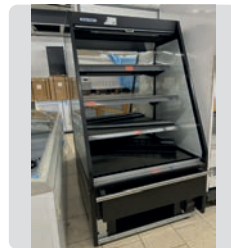

MURAL MURALI PALCO 85/205 188 ISA

MEDIDAS

203 x 85 x 210 cm.

NUEVO
900 €

Ref. 113

MURAL PALCO 2 TASSELLI

MEDIDAS

200 x 85 x 210 cm.

NUEVO
750 €

Ref. 115

MURALITA SUSHI PM88177156 FROST-TROL

MEDIDAS

94 x 96 x 172 cm.

OCASIÓN
490 €