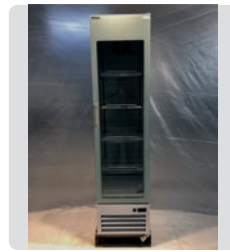

Ref. D554

**DOCRILUC**

EXPOSITOR REFRIGERADO DECV-17-NN\_R6

**DOCRILUC**

MEDIDAS

44 x 50 x 189 cm.

**NUEVO**

**750 €**