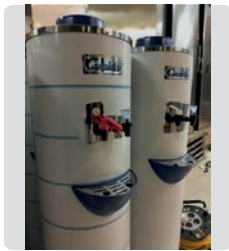

## DISPENSADOR AGUA CANALETAS

NUEVO

MEDIDAS

32 x 36 x 110 cm.

**480 €**

Ref. 305