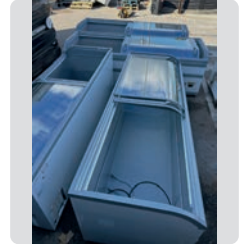

Ref. 12

EUROFRED

ARCON ICE500GITOS

EUROFRED

MEDIDAS
67 x 152 x 88 cm.

NUEVO
550 €

Ref. 13

AHT

ARCON MIAMI 180

AHT

MEDIDAS
185 x 85 x 100 cm.

OCASIÓN
590 €

AHT

ARCON MIAMI 210

AHT

MEDIDAS
208 x 86 x 84 cm.

OCASIÓN
690 €

Ref. 14

AHT

ARCON MIAMI 250

AHT

MEDIDAS
250 x 85 x 85 cm.

OCASIÓN
790 €

Ref. 15

LIEBHERR

ARCON MRHSC 2852

LIEBHERR

MEDIDAS
66 x 104 x 81 cm.

OCASIÓN
450 €

Ref. 16

EUROFRED

ARCON VIC 4SK

EUROFRED

MEDIDAS
125 x 65 x 83 cm.

NUEVO
600 €

Ref. 20