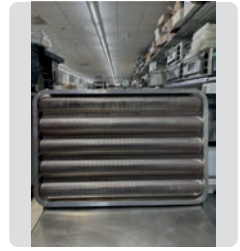

Ref. 235

BANDEJA DE PAN 5 UD

MEDIDAS

60 x 40 cm.

NUEVO

20 €