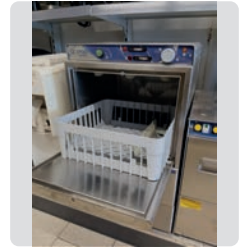

LAVAVAJILLAS LC 1700
LÍNIA BLANCA

MEDIDAS
49 x 60 x 83 cm.

OCASIÓN
550 €

Ref. 93