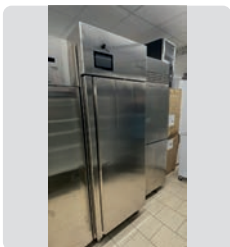

CONGELADOR INOX FC900BT+
INFRICOOL

MEDIDAS
76 x 97 x 210 cm.

OCASIÓN
1.500 €

Ref. 322