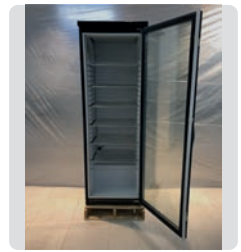

Ref. D533

DOCRILUC

EXPOSITOR CONGELACION DECCF-620-R2

DOCRILUC

MEDIDAS

62 x 60 x 198 cm.

NUEVO

890 €

DOCRILUC

EXPOSITOR CONGELACION DECF-620-NB_R2

DOCRILUC

MEDIDAS

62 x 61 x 185 cm.

NUEVO

1.000 €