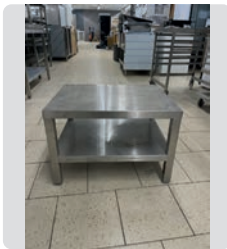

MUEBLE CIEGO INOX

Ref. 217

MEDIDAS

140 x 60 x 94 cm.

**NUEVO**  
**350 €**

MEDIDAS

50 x 60 x 96 cm.

**OCASIÓN**  
**200 €**