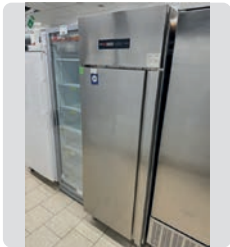

COOL HEAD

NEVERA PARA PESCADO RC 610FISH

COOL HEAD

Ref. 139

MEDIDAS

1.450 €

NUEVO