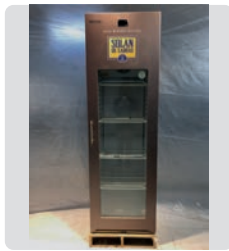

Ref. D636

DOCRILUC

VITRINA EXPOSITORA REFRIGERADA -
SOLAN DE CABRAS 1001370

DOCRILUC

MEDIDAS

63 x 64 x 202 cm.

NUEVO

700 €