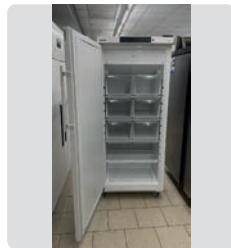

Ref. 51

CONGELADOR TORNADO 40 RS TN R290  
**ISA**

MEDIDAS  
66 x 68 x 194 cm.

**NUEVO**  
**950 €**

Ref. 52

CONGELADOR 6 CAJONES 2  
ESTANTERIAS MEDILINE

**LIEBHERR**

MEDIDAS  
74 x 76 x 183 cm.