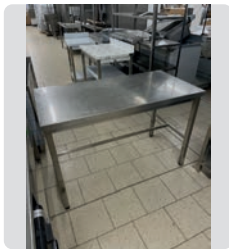

Ref. 206

MEDIDAS
130 x 65 x 86 cm.

OCASIÓN
250 €