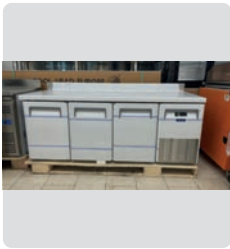

COOL HEAD

BAJO MOSTRADOR QR3200
COOLHEAD

MEDIDAS
180 x 70 x 80 cm.

NUEVO
1.800 €

Ref. 355