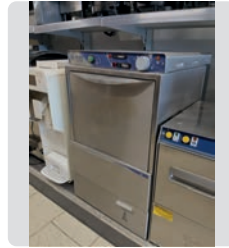

LAVAVAJILLAS LC 1700
LÍNIA BLANCA

MEDIDAS
49 x 60 x 83 cm.

OCASIÓN
550 €

Ref. 93