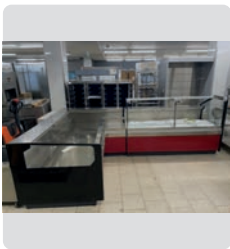

**DOCRILUC**

Ref. D558

EXPOSITOR REFRIGERADO - VÍVER  
KOMBUCHA DECVAR-13-VK\_R6

**DOCRILUC**

**NUEVO**

MEDIDAS

37 x 44 x 175 cm.

**490 €**