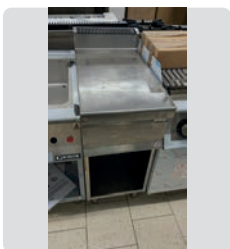

## ESTANTERIA INOX

OCASIÓN

MEDIDAS

Ref. 157