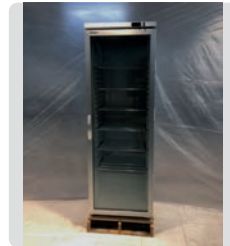

COOL HEAD

Ref. 346

CONGELADOR VERTICAL PA 800BT

COOLHEAD

MEDIDAS

74 x 100 x 188 cm.

NUEVO

1.500 €