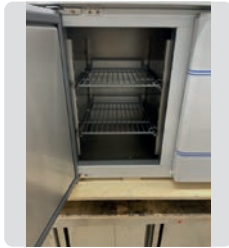

COOL HEAD

BAJO MOSTRADOR SF3100

COOL HEAD

MEDIDAS

180 x 60 x 85 cm.

1.700 €

NUEVO

Ref. 31