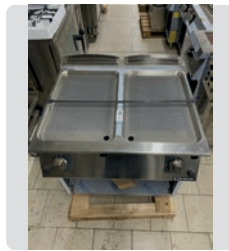

GIORIK

PLANCHA DE CROMO RALLADA FRG74GF GIORIK

Ref. 154

MEDIDAS

80 x 73 x 90 cm.

NUEVO

1.500 €