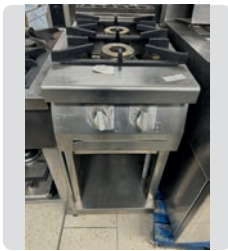

Jemi

FOGON DE COCINA DOBLE JEMI

Ref. 60

MEDIDAS

41 x 75 x 90 cm.

OCASIÓN

490 €