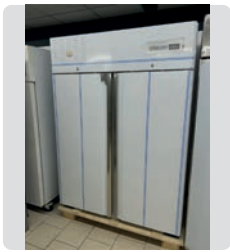

COOL HEAD

NEVERA DOBLE PUERTA INOX QPC 1640
COOL HEAD

Ref. 128

MEDIDAS
141 x 82 x 191 cm.

NUEVO
1.750 €