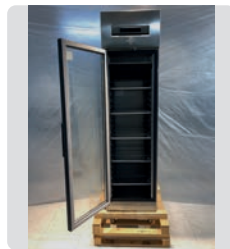

**DOCRILUC**

**NUEVO**

MEDIDAS

51 x 74 x 195 cm.

**890 €**

Ref. D411

**DOCRILUC**

ARMARIO EURO SNACK REFRIGERADO  
AEP-55-E-20\_R2