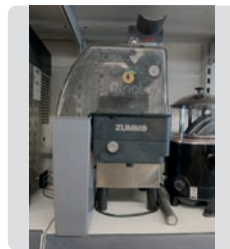

**COLGED**

Ref. 405

**NUEVO**

MEDIDAS

44 x 54 x 66 cm.

**1.150 €**

**ZUMMO**

EXPRIMIDORA SOBREMESA Z14