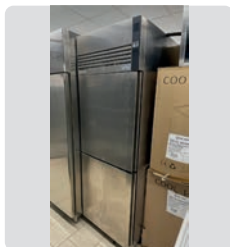

CONGELADOR VERTICAL 2 PUERTAS INOX
EP700LL

FOSTER

MEDIDAS
70 x 85 x 206 cm.

OCASIÓN
870 €

Ref. 323