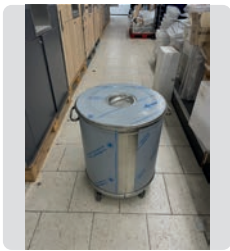

RECIPIENTE PARA DESECHOS INOX

Ref. 249