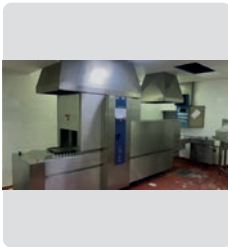

HOBART
LAVAVAJILLAS TREN DE LAVADO FTNI-E-A
HOBART

MEDIDAS

OCASIÓN
28.000 €

Ref. 95