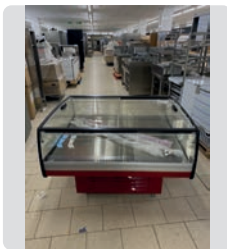

VITRINA EXPOSITORA REFRIGERADA  
PESCADO MCVE-9-8-RC

**DOCRILUC**

MEDIDAS

80 x 96 x 92 cm.

**NUEVO**

**1.000 €**

Ref. D602

**DOCRILUC**