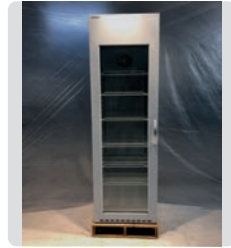

DOCRILUC

Ref. D434

EXPOSITOR REFRIGERADO DECC-520_R6

DOCRILUC

NUEVO

MEDIDAS

52 x 57 x 111 cm.

410 €

DOCRILUC

Ref. D440

EXPOSITOR REFRIGERADO PUERTA
RETRO DECC-620-DLK_R6

DOCRILUC

NUEVO

MEDIDAS

62 x 60 x 198 cm.

790 €