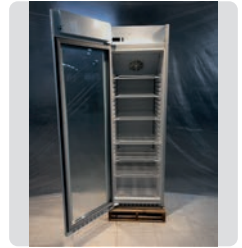

DOCRILUC

Ref. D434

EXPOSITOR REFRIGERADO DECC-520_R6

DOCRILUC

NUEVO

MEDIDAS

52 x 57 x 111 cm.

410 €

DOCRILUC

Ref. D440

EXPOSITOR REFRIGERADO PUERTA
RETRO DECC-620-DLK_R6

DOCRILUC

NUEVO

MEDIDAS

62 x 60 x 198 cm.

790 €