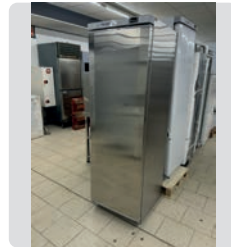

FAGOR

NEVERA VERTICAL ADAFP-801

FAGOR

Ref. 145

MEDIDAS

69 x 83 x 200 cm.

OCASIÓN

800 €

COOL HEAD

NEVERA VERTICAL INOX CRX 4

COOL HEAD

Ref. 146

MEDIDAS

60 x 65 x 190 cm.

NUEVO

750 €