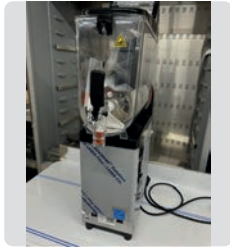

Ref. 69

CARPIGANI

GRANIZADORA SLS1231832
CARPIGANI

MEDIDAS
20 x 45 x 86 cm.

NUEVO
890 €