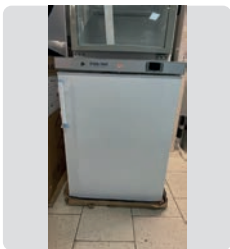

COOL HEAD

MINI NEVERA COOLHEAD CN 2

COOLHEAD

Ref. 307

MEDIDAS

59 x 61 x 180 cm.

NUEVO

580 €