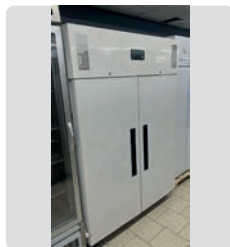

Ref. 335

POLAR

NEVERA VERTICAL 2 PUERTAS CD616

POLAR REFRIGERATION

MEDIDAS
135 x 80 x 200 cm.

OCASIÓN
900 €