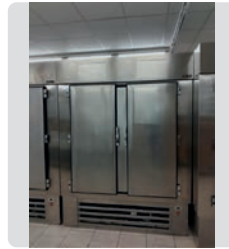

U5

NEVERA VIDA 372

U5

Ref. 148

MEDIDAS

59 x 60 x 180 cm.

NUEVO

450 €