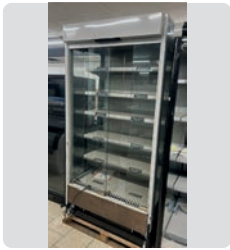

## MURALITA SUSHI PM88177156 FROST-TROL

MEDIDAS

94 x 96 x 172 cm.

**OCASIÓN**  
**490 €**

MURAL EXPOSITOR INFINITY 100 RV

ISA

MEDIDAS

100 x 87 x 203 cm.