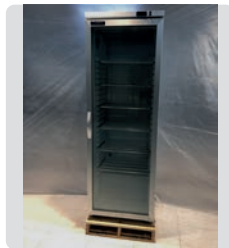

Ref. D561

DOCRILUC

EXPOSITOR EFIMARKET CONGELACION EFI 3C L1_R2

DOCRILUC

MEDIDAS

190 x 77 x 217 cm.

NUEVO

2.300 €

DOCRILUC

MERAL ARMARIO CONGELACION AE1PBGBT

DOCRILUC

MEDIDAS

62 x 60 x 184 cm.

NUEVO

890 €