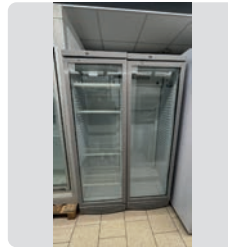

Ref. 329

frigoglass

NEVERA VERTICAL CRISTAL CMV-375 NC

FRIGOGLASS

MEDIDAS
59 x 55 x 190 cm.

NUEVO
420 €