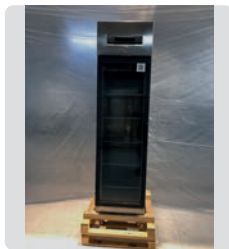

**DOCRILUC**

**NUEVO**

MEDIDAS

51 x 74 x 195 cm.

**890 €**

Ref. D411

**DOCRILUC**

ARMARIO EURO SNACK REFRIGERADO  
AEP-55-E-20\_R2