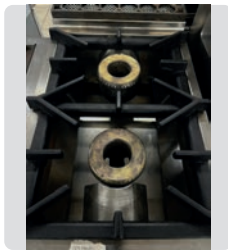

Jemi

FOGON DE COCINA DOBLE JEMI

Ref. 60

MEDIDAS

41 x 75 x 90 cm.

OCASIÓN

490 €