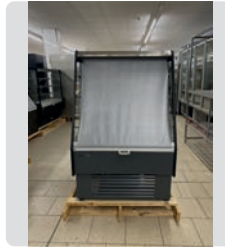

VITRINA EXPOSITORA VVA-6-9-MR_R2.E1

DOCRILUC

MEDIDAS

91 x 72 x 140 cm.

NUEVO

1.200 €

Ref. D.487