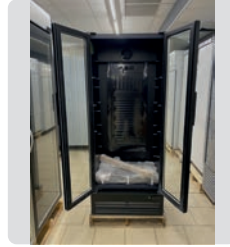

Ref. D461

DOCRILUC

EXPOSITOR REFRIGERADO VINOS DECWR-23_R6

DOCRILUC

MEDIDAS

72 x 54 x 175 cm.

NUEVO

1.400 €