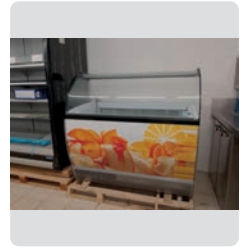

Ref. 74

ISA

HELADERIA ISABELLA LX 10 RS TB
ISA

MEDIDAS
140 cm.

NUEVO
2.000 €