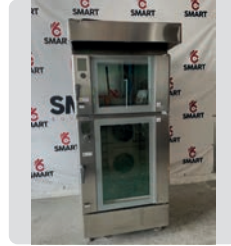

FIREX

MARMITA BASCULANTE PMJIG100 FIREX

Ref. 102

MEDIDAS
144 x 118 x 109 cm.

NUEVO
7.500 €

WIESHEU

HORNO CON CARRO 2600-A-ZBBBDFAC WIESHEU

Ref. 81

MEDIDAS
93 x 90 x 214 cm.

OCASIÓN
3.800 €