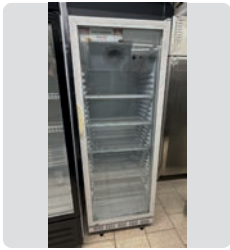

Ref. 331

CONGELADOR VERTICAL PUERTA CRISTAL GSC2360

MAKRO

MEDIDAS

62 x 60 x 173 cm.

OCASIÓN

350 €