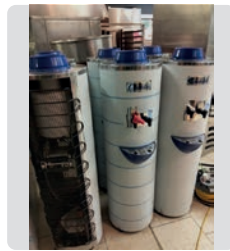

## MENUMASTER

NUEVO

MEDIDAS

65 x 57 x 47 cm.

**2.900 €**

Ref. 268