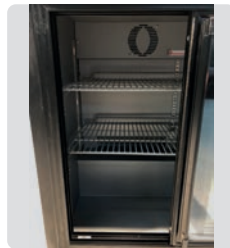

Ref. D638

DOCRILUC

EXPOSITOR REFRIGERADO EHBS-250-L_R2
DOCRILUC

MEDIDAS

92 x 52 x 84 cm.

NUEVO

530 €