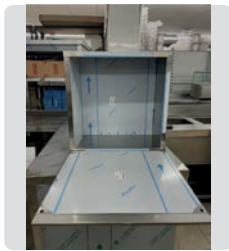

Ref. 203

MEDIDAS
60 x 40 x 60 cm.

NUEVO
200 €