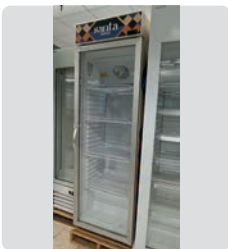

DOCRILUC

EXPOSITOR REFRIGERADO - SANTA
CERVEZA DECC-620-CS_R6

DOCRILUC

MEDIDAS

62 x 60 x 198 cm.

NUEVO

510 €

Ref. D634