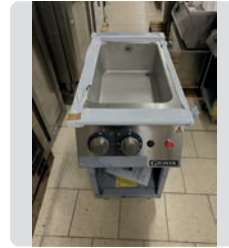

CARPIGIANI

GRANIZADORA DOBLE SLS1215348

CARPIGIANI

Ref. 236

NUEVO

MEDIDAS

40 x 30 x 63 cm.

1.700 €

GIORIK
INNOVATIVE COOKING EQUIPMENT SINCE 1963

BAÑO MARIA BM720E

GIORIK

Ref. 32

NUEVO

MEDIDAS

40 x 70 x 90 cm.

780 €