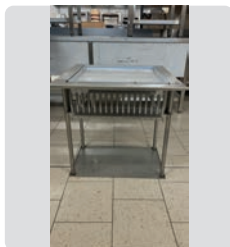

129 x 100 x 130 cm.

OCASIÓN

**700 €**

MEDIDAS

90 x 60 x 96 cm.

NUEVO

**280 €**

ESTANTERIA DOBLE INOX