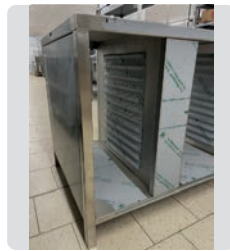

Ref. 204

MEDIDAS
84 x 107 x 91 cm.

NUEVO
700 €