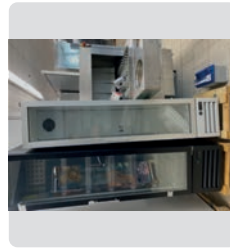

**DOCRILUC**

Ref. D556

EXPOSITOR REFRIGERADO DECV-20\_R6

**DOCRILUC**

**NUEVO**

MEDIDAS

50 x 63 x 200 cm.

**550 €**