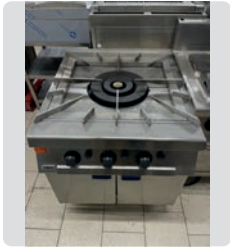

# Rieber

BUFFETE DESAYUNOS SERVOACS  
RIEBER

Ref. 281

MEDIDAS

**OCASIÓN**  
**1.300 €**