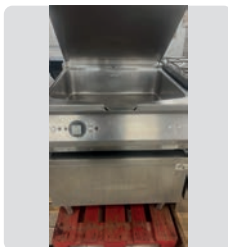

GIORIK

PLANCHA PIEDRAS VOLCANICAS GG780 GIORIK

Ref. 156

MEDIDAS

80 x 70 x 87 cm.

NUEVO

1.850 €

DEXION

PLANCHA RALLADA SOBREMESA EFT66R DEXION

Ref. 157

MEDIDAS

60 x 60 x 45 cm.

NUEVO

450 €

ZANUSSI

SARTEN BASCULANTE Z9BRGHM0FM ZANUSSI

Ref. 164

MEDIDAS

80 x 90 x 85 cm.

OCASIÓN

1.700 €