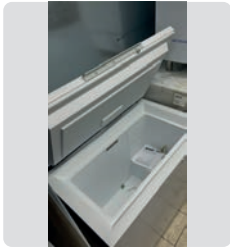

LIEBHERR

ARCON 7083 180-00

LIEBHERR

MEDIDAS

113 x 75 x 90 cm.

NUEVO

350 €

Ref. 337