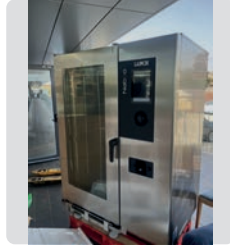

ZANUSSI

MARMITA ZANUSSI

Ref. 101

MEDIDAS
80 x 100 x 100 cm.

OCASIÓN
1.200 €