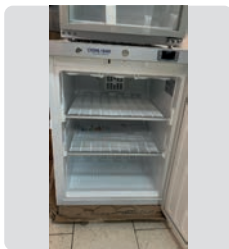

COOL HEAD

MINI NEVERA COOLHEAD CN 2

COOLHEAD

Ref. 307

MEDIDAS

59 x 61 x 180 cm.

NUEVO

580 €