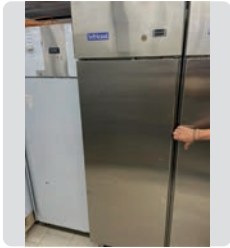

COOL HEAD

NEVERA EXPOSITORA BC145
COOL HEAD

Ref. 130

MEDIDAS
83 x 59 x 62 cm.

NUEVO
490 €

Infrico

NEVERA GASTRO 2/1 IAG701
INFRICOO

Ref. 131

MEDIDAS
67 x 80 x 212 cm.

OCASIÓN
900 €