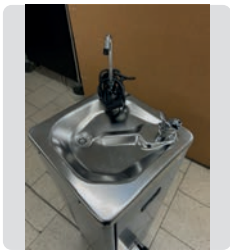

**ZUMMO**

Ref. 59

**OCASIÓN**

MEDIDAS

33 x 44 x 65 cm.

**550 €**

FUENTE OSMOTIZADA RFP140 A0306  
**ZERICA**

Ref. 68