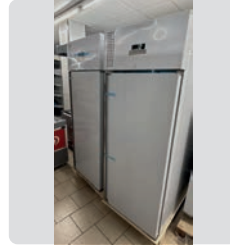

Ref. 331

CONGELADOR VERTICAL PUERTA CRISTAL GSC2360

MAKRO

MEDIDAS

62 x 60 x 173 cm.

OCASIÓN

350 €

Ref. 332

COOL HEAD

CONGELADOR VERTICAL SFK 500

COOLHEAD

MEDIDAS

69 x 70 x 200 cm.

NUEVO

1.350 €

COOL HEAD

Ref. 345

CONGELADOR VERTICAL QN 6

COOLHEAD

MEDIDAS

70 x 82 x 200 cm.

NUEVO

1.250 €

COOL HEAD

Ref. 346

CONGELADOR VERTICAL PA 800BT

COOLHEAD

MEDIDAS

74 x 100 x 188 cm.

NUEVO

1.500 €

Infrico

Ref. 367

CONGELADOR VERTICAL AF 501A TF

INFRICOOL

MEDIDAS

69 x 70 x 200 cm.

NUEVO

1.500 €

DOCRILUC

Ref. D427

EXPOSITOR CONGELACION DECF-620_R2

DOCRILUC

MEDIDAS

62 x 60 x 186 cm.

NUEVO

1.000 €