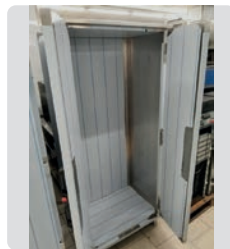

84 x 70 x 102 cm.

Ref. 299

ARMARIO LIMPIEZA INOX

Ref. 304

MEDIDAS

80 x 57 x 183 cm.

NUEVO

550 €