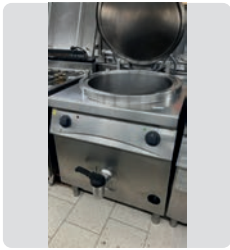

**DOCRILUC**

**NUEVO**

MEDIDAS

125 x 67 x 193 cm.

**1.600 €**

Ref. D414