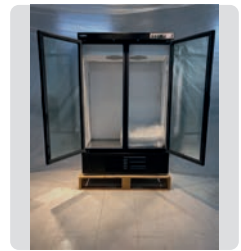

**DOCRILUC**

VITRINA MURAL DS1 12 M1 LC\_R2

**DOCRILUC**

MEDIDAS

130 x 77 x 200 cm.

**NUEVO**

**1.500 €**

Ref. D501