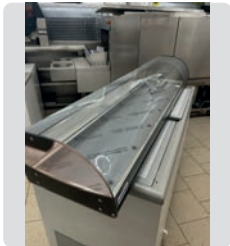

LIEBHERR

ARCON 7083 180-00

LIEBHERR

MEDIDAS

113 x 75 x 90 cm.

NUEVO

350 €

Ref. 337

AHT

ARCON RIO S 150

AHT

MEDIDAS

150 x 75 x 90 cm.

OCASIÓN

400 €

Ref. 347

ISA

PASTELERIA MILLENNIUM PAS ST

ISA

MEDIDAS

218 x 105 x 145 cm.

NUEVO

3.950 €

Ref. 150

SAYL

TAPERO REFRIGERADO

SAYL

MEDIDAS

168 x 38 x 23 cm.

OCASIÓN

600 €

Ref. 166

TECFRIGO

TAPERO REFRIGERADO TAPAS 8 GN'19

TECFRIGO

MEDIDAS

180 x 38 x 25 cm.

NUEVO

1.050 €

Ref. 167

COOL HEAD

TAPERO VRX 18/33

COOL HEAD

MEDIDAS

200 x 30 x 45 cm.

NUEVO

970 €

Ref. 168