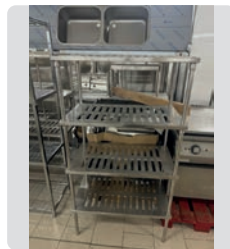

## ESTANTERIA INOX

OCASIÓN

MEDIDAS

Ref. 157