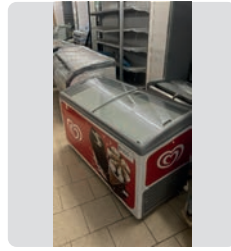

AHT

ARCON RIO S 150

AHT

MEDIDAS

150 x 75 x 90 cm.

OCASIÓN

400 €

Ref. 347