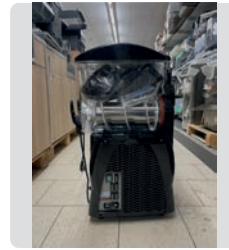

ROSSI
DIMENSION

HELADERIA 30 CUBETAS

ROSSI

Ref. 77

OCASIÓN

MEDIDAS

305 x 148 x 136 cm.

1.500 €

ITV
ICE makers

MAQUINA DE HIELO MP145 AIRE 40GR

ITV

Ref. 100

OCASIÓN

MEDIDAS

1.500 €

DEXION

BAÑO MARIA GBM66

DEXION

Ref. 33

NUEVO

MEDIDAS

60 x 60 x 45 cm.

250 €

CARPIGIANI

GRANIZADORA DOBLE SLS1215348

CARPIGIANI

Ref. 236

NUEVO

MEDIDAS

40 x 30 x 63 cm.

1.700 €

GIORIK
INNOVATIVE COOKING EQUIPMENT SINCE 1963

BAÑO MARIA BM720E

GIORIK

Ref. 32

NUEVO

MEDIDAS

40 x 70 x 90 cm.

780 €

SILKO

CONJUNTO DE COCINA ELECTRICA

SILKO

Ref. 41

SEMI NUEVO

MEDIDAS

156 x 77 x 130 cm.

1.500 €